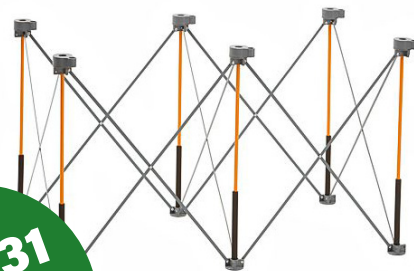

BORA CENTIPEDE

- De meest flexibele oplossing voor je werkplaats of werkplek
- Voor binnen en buiten
- Stalen constructie voor zwaar gebruik
- Schokabsorberend
- Draagvermogen: 1133kg
- Afmeting: 61 x 122cm

- Werkhoogte: 76cm
- Leveringsomvang:
  - Centipede
  - 4x X-Cub
  - 2x klem
  - 1x draagzak

€ 82,31
excl. BTW