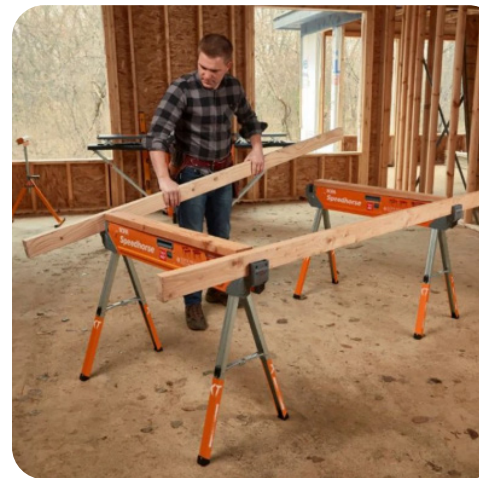

BORA

BORA SPEEDHORSE XT (2ST)

- Met inklapbare poten
- In slechts enkele seconden uit- en ingeplooid
- Stevige en stabiele stalen constructie
- In hoogte verstelbaar, van 76 tot 91cm
- Draagvermogen: 680kg per stuk
- Afmeting: 114 x 8cm

€ 169,15
excl. BTW